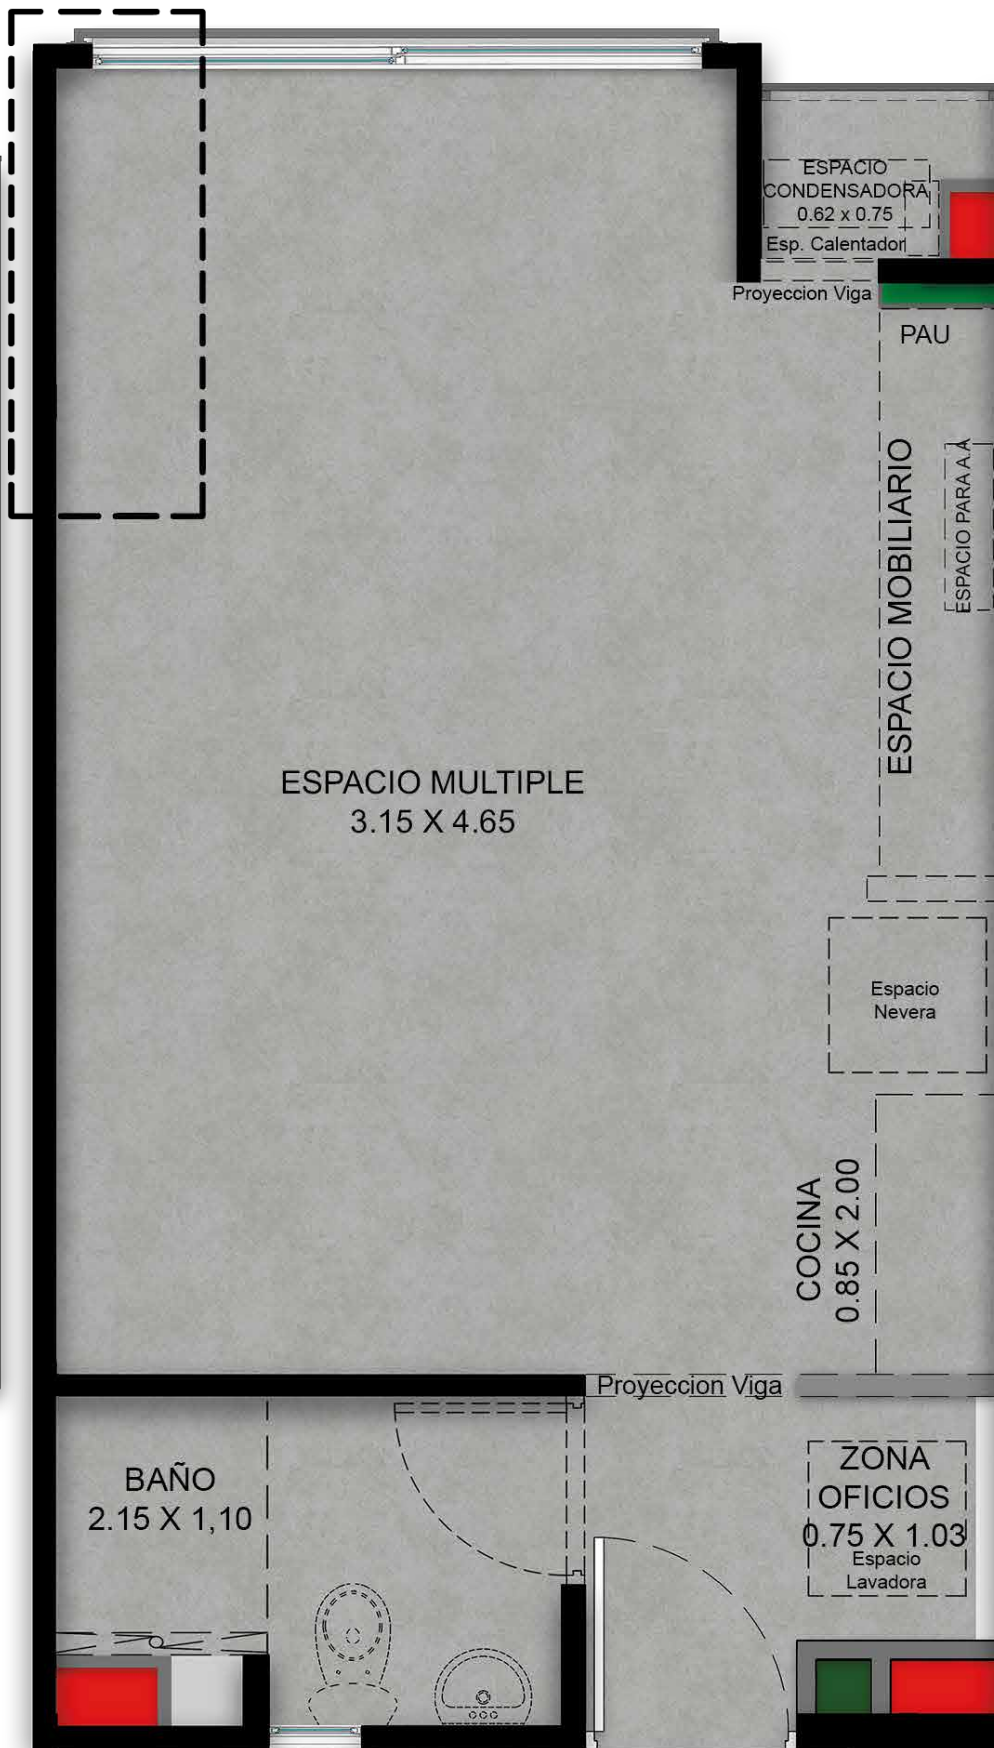

PLANO

Apartamento Tipo 1 - Acceso izquierdo - Tipo de acabados Obra Negra

1. INSTALACIONES
2. Buitrón sanitario
   - Buitrón Gas
   - Buitrón Eléctrico
   - Buitrón Comunicaciones
   - Buitrón Hidrosanitario

Muro sistema liviano

Muebles decorativos

Este buitrón será usado para la conducción de redes: eléctricas, sanitarias, hidráulicas y de gas con la posibilidad de ubicar cajas de paso al exterior o medidores.

Nota:
los apartamentos esquineros en el espacio múltiple cuentan con una ventana.

Aplica para torre A: 05, 13
Pisos 1 a 5

Plano

Apartamento
Tipo

Tipo de
acabados
Obra Negra

29,37 m²

Área Construida

27,05 m² Área privada

Nota: Esta imagen es ilustrativa por lo tanto puede presentar modificaciones en la estructura, arquitectura y mobiliario.