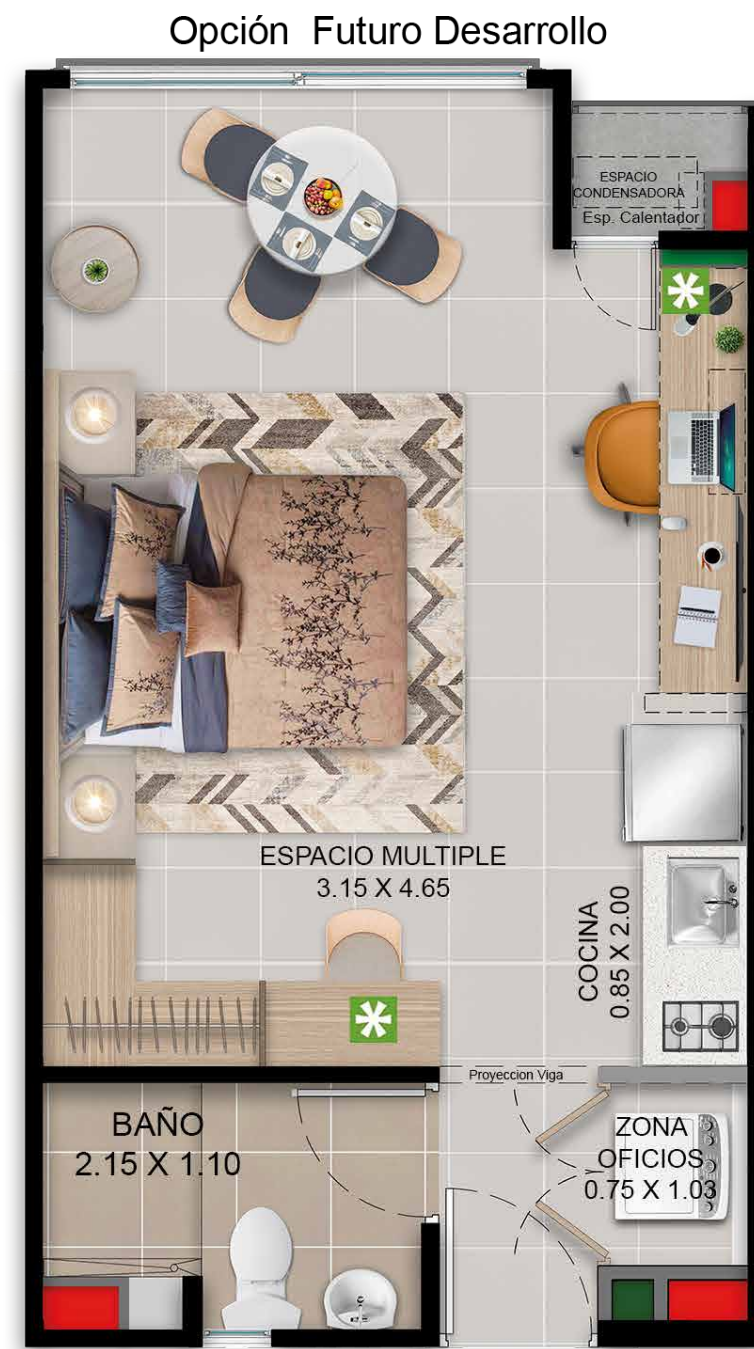

ARBO

PANCE

APARTAESTUDIOS

PANCE NUNCA ESTUVO
TAN CERCA

Nota: Esta imagen es ilustrativa por lo tanto puede presentar modificaciones en la estructura, arquitectura y mobiliario.

Nota: Esta imagen es ilustrativa por lo tanto puede presentar modificaciones en la estructura, arquitectura y mobiliario.

Torres de 5 Pisos
con **ascensor**

Coffee
working

Zona de
reuniones

Fitness
zone

Lobby

Espacios

PANCA NUNCA ESTUVO | **TAN CERCA**

Nota: Esta imagen es ilustrativa por lo tanto puede presentar modificaciones en la estructura, arquitectura y mobiliario.

PLANO

Apartamento Tipo 1 - Acceso izquierdo - Tipo de Acabados T2

Plano

Apartamento
Tipo

Tipo de
acabados T2

29,37 m²

Área Construida

27,05 m² Área privada

Nota:
los apartamentos esquineros
en el espacio múltiple cuentan
con una ventana.

Aplica para torre A: 05, 13
Pisos 1 a 5

Nota: Esta imagen es ilustrativa por lo tanto puede presentar modificaciones en la estructura, arquitectura y mobiliario.