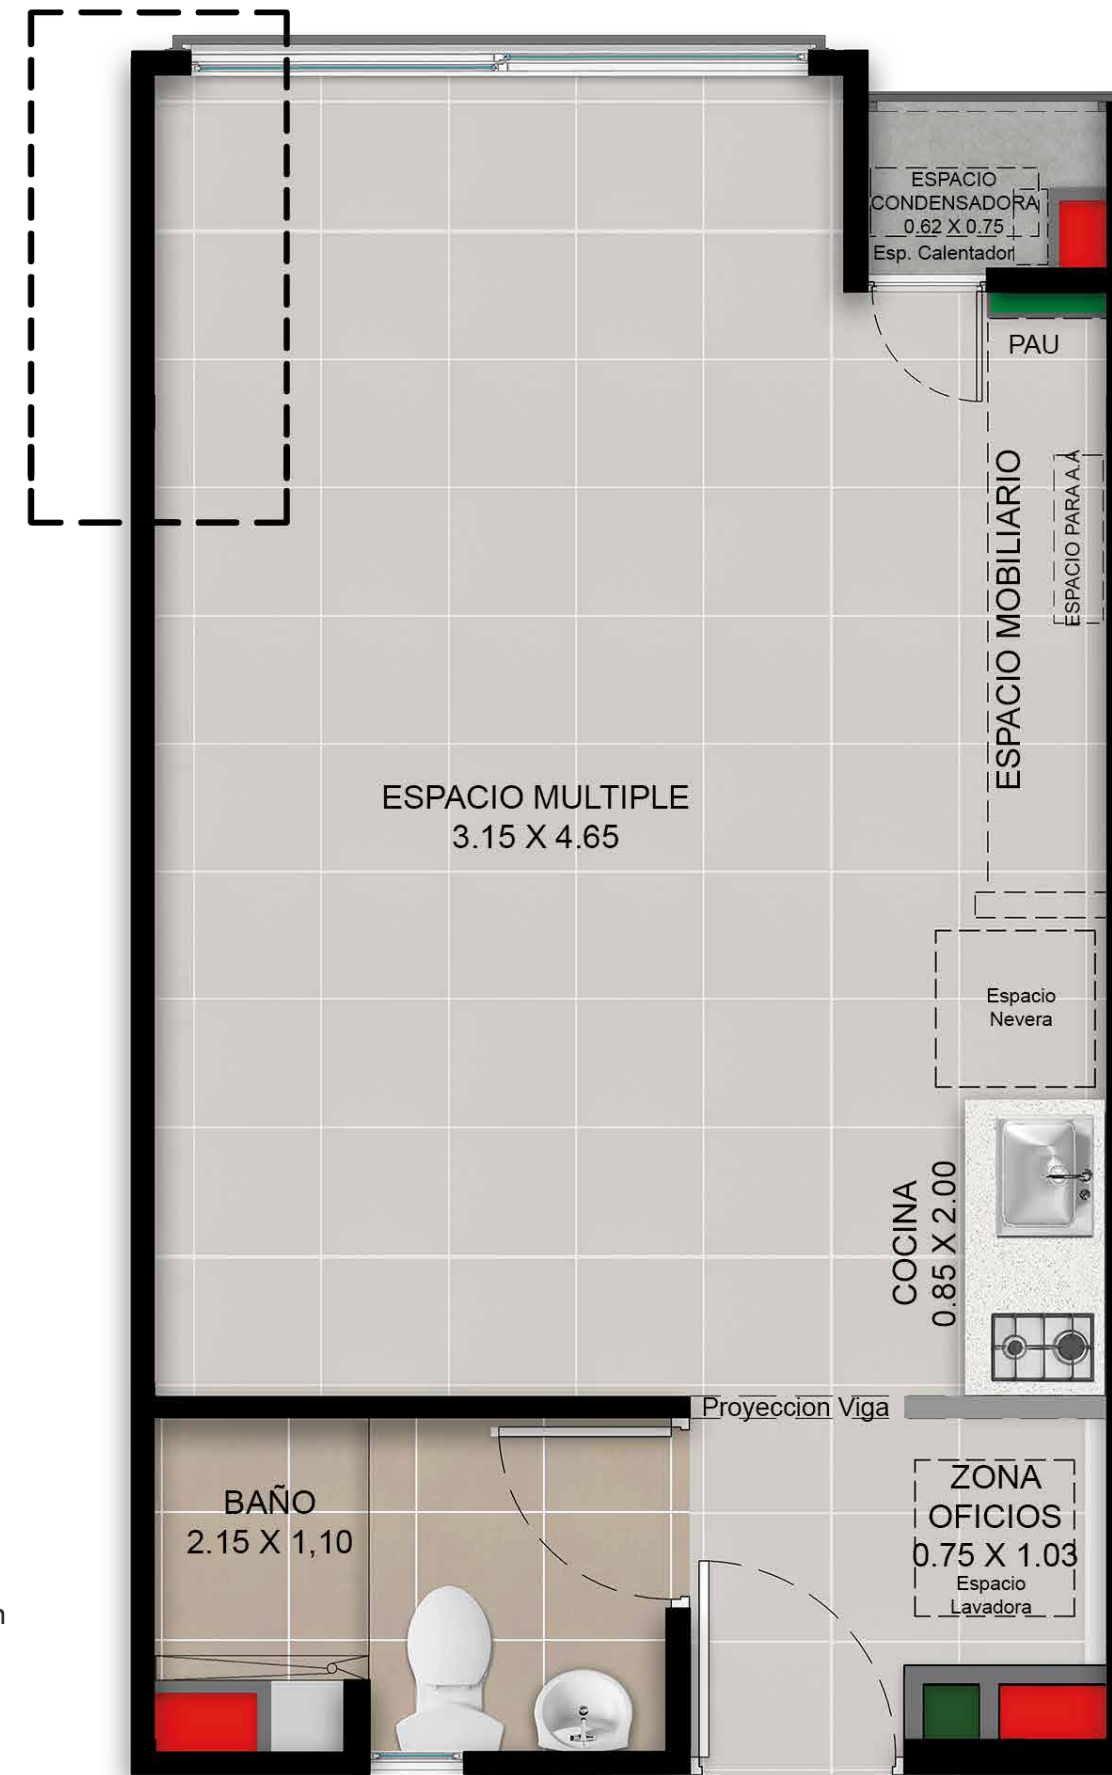

ARBO

PANCE

APARTAESTUDIOS

PANCE NUNCA ESTUVO
TAN CERCA

Nota: Esta imagen es ilustrativa por lo tanto puede presentar modificaciones en la estructura, arquitectura y mobiliario.

Nota: Esta imagen es ilustrativa por lo tanto puede presentar modificaciones en la estructura, arquitectura y mobiliario.

Torres de 5 Pisos
con **ascensor**

Coffee
working

Zona de
reuniones

Fitness
zone

Lobby

Espacios

PANCA NUNCA ESTUVO | **TAN CERCA**

Nota: Esta imagen es ilustrativa por lo tanto puede presentar modificaciones en la estructura, arquitectura y mobiliario.

PLANO

Apartamento Tipo 1 - Acceso izquierdo - Tipo de Acabados T2

Plano

Apartamento
Tipo

Tipo de
acabados T2

29,37 m²

Área Construida

27,05 m² Área privada